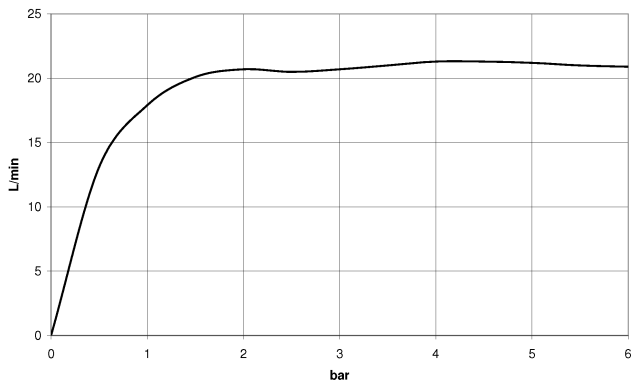

**META Miscelatore monocomando vasca montaggio a muro con doccetta e flessibile - Cromato**

META

33 233 660

- Bocca: getto circolare con aria
- portata max 14 l/min a una pressione idraulica di 3 bar
- Doccetta: COMPACT RAIN, portata max. 6,8 l/min (a 3 bar)
- Gruppo doccetta con flessibile con sistema anticalcare
- deviatore automatico vasca/doccia
- sporgenza 202 mm
- rosette scorrevoli Ø 60 mm
- Interasse 150 mm ± 15 mm
- ingresso 1/2"
- Flessibile doccetta in metallo 1250mm con protezione antitorsione integrata
- rosetta supporto doccetta Ø 57mm

Sistema di sicurezza antiriflusso.

	Cromato	33 233 660-00
	Platinato spazzolato	33 233 660-06
	Dark Chrome	33 233 660-19
	Light Gold	33 233 660-26
	Light Gold spazzolato	33 233 660-27
	Nero opaco	33 233 660-33
	Bronzo spazzolato	33 233 660-42
	Champagne spazzolato (Oro 22k)	33 233 660-46
	Champagne (Oro 22k)	33 233 660-47
	Cromo spazzolato	33 233 660-93
	Dark Platinum spazzolato	33 233 660-99

33 233 660  
mm [inches]

**Diagramma di portata**

**Certificati**

Belgaqua\_21-025- LGA\_29687. WRAS\_2207043.  
27\_1.

33 233 660  
Parts for other  
finishes can be found  
here: Platinato  
spazzolato