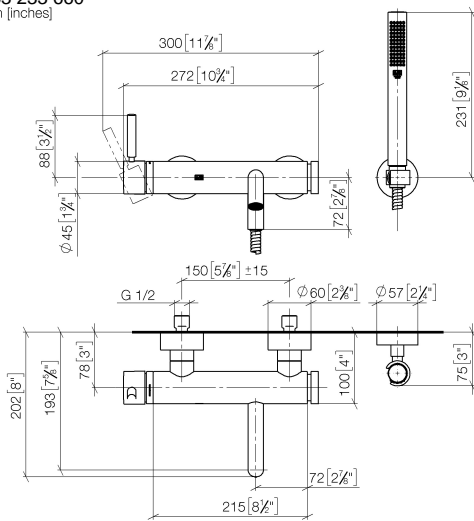

**META Miscelatore monocomando vasca montaggio a muro con doccetta e flessibile - Cromato**

META

33 233 660

- Bocca: getto circolare con aria
- portata max 14 l/min a una pressione idraulica di 3 bar
- Doccetta: COMPACT RAIN, portata max. 6,8 l/min (a 3 bar)
- Gruppo doccetta con flessibile con sistema anticalcare
- deviatore automatico vasca/doccia
- sporgenza 202 mm
- rosette scorrevoli Ø 60 mm
- Interasse 150 mm ± 15 mm
- ingresso 1/2"
- Flessibile doccetta in metallo 1250mm con protezione antitorsione integrata
- rosetta supporto doccetta Ø 57mm

Sistema di sicurezza antiriflusso.

	Cromato	33 233 660-00
	Platinato spazzolato	33 233 660-06
	Dark Chrome	33 233 660-19
	Light Gold	33 233 660-26
	Light Gold spazzolato	33 233 660-27
	Nero opaco	33 233 660-33
	Bronzo spazzolato	33 233 660-42
	Champagne spazzolato (Oro 22k)	33 233 660-46
	Champagne (Oro 22k)	33 233 660-47
	Cromo spazzolato	33 233 660-93
	Dark Platinum spazzolato	33 233 660-99

33 233 660  
mm [inches]

**Diagramma di portata**

**Certificati**

Belgaqua\_21-025- LGA\_29687. WRAS\_2207043.  
27\_1.

33 233 660  
Parts for other  
finishes can be found  
here: Platinato  
spazzolato

### Elenco delle parti di ricambio

N.	Codice articolo	Denominazione	Quantità necessaria	Tempo di produzione
1	33 200 660-00	META Miscelatore monocomando vasca montaggio a muro senza doccetta - Cromato	1	10
2	28 050 920-00	sostegno	1	60
3	90 30 02 072 00-00	Flessibile metallico per doccetta 1/2" x 3/8" x 1250 mm - Cromato	1	10
4	90 12 11 140 30-00	doccia	1	10