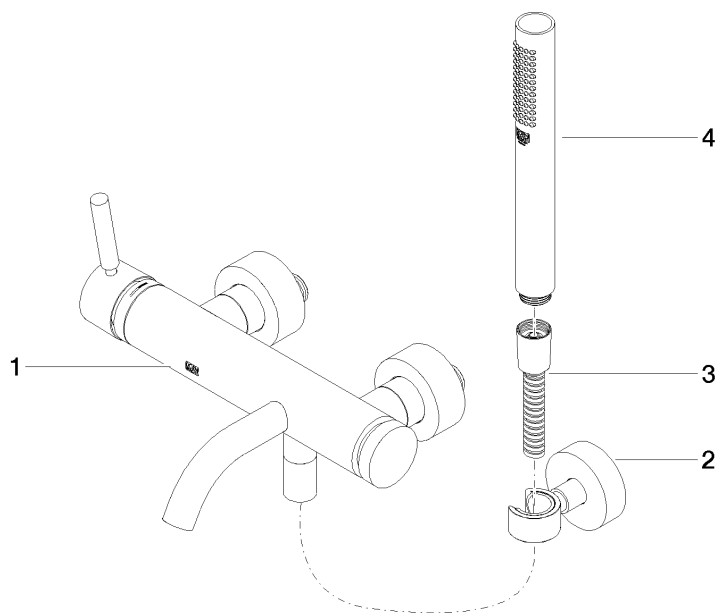

**META Miscelatore monocomando vasca montaggio a muro con doccetta e flessibile - Cromato**

META

33 233 660

- Bocca: getto circolare con aria
- portata max 14 l/min a una pressione idraulica di 3 bar
- Doccetta: COMPACT RAIN, portata max. 6,8 l/min (a 3 bar)
- Gruppo doccetta con flessibile con sistema anticalcare
- deviatore automatico vasca/doccia
- sporgenza 202 mm
- rosette scorrevoli Ø 60 mm
- Interasse 150 mm ± 15 mm
- ingresso 1/2"
- Flessibile doccetta in metallo 1250mm con protezione antitorsione integrata
- rosetta supporto doccetta Ø 57mm

33 233 660  
mm [inches]

**Diagramma di portata**

**Certificati**

Belgaqua\_21-025- LGA\_29687. WRAS\_2207043.  
27\_1.

33 233 660  
Parts for other  
finishes can be found  
here: Platinato  
spazzolato

### Elenco delle parti di ricambio

N.	Codice articolo	Denominazione	Quantità necessaria	Tempo di produzione
1	33 200 660-00	META Miscelatore monocomando vasca montaggio a muro senza doccetta - Cromato	1	10
2	28 050 920-00	sostegno	1	60
3	90 30 02 072 00-00	Flessibile metallico per doccetta 1/2" x 3/8" x 1250 mm - Cromato	1	10
4	90 12 11 140 30-00	doccia	1	10